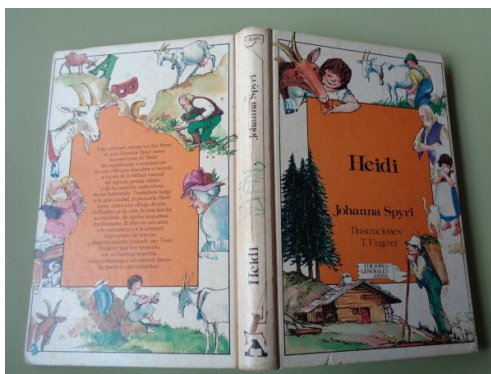

## Heidi

COD. PRODUTO: 00015508

AUTOR: Spyri, J.

NOME: Heidi

CATEGORÍA: INFANTIL E XUVENIL

REF: Mf63

DESCRIPCIÓN:

Desperfecto no lombo (ver foto). Bo estado de conservación do interior, sen roturas nin anotacións. Ver fotografías

25 x 16 cm

P.V.P.

40.00 € IVE Engadido

TALLES:

CORES: