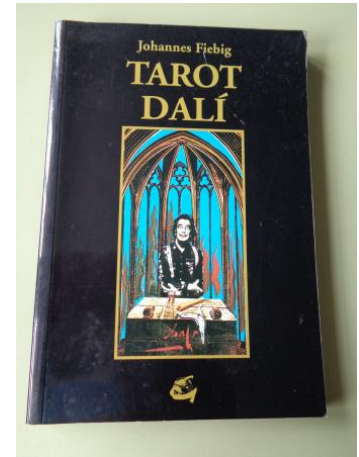

Tarot Dalí

COD. PRODUCTO: 00015114
AUTOR: Fiebig, Johannes
NOME: Tarot Dalí
CATEGORÍA: PINTURA
REF: Vf49

DESCRIPCIÓN:

Bo estado de conservación. Ver fotografías 22 x 15 cm

P.V.P.

28.00 € IVE Engadido

TALLES:

CORES:

Tarot Dalí