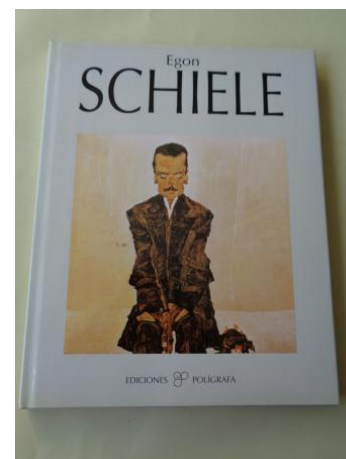

EGON SCHIELE. Biografía. Catálogo

COD. PRODUCTO: 00014002

AUTOR: López Blázquez, Manuel

NOME: EGON SCHIELE. Biografía. Catálogo

CATEGORÍA: PINTURA

REF: 3IKCa03

DESCRIPCIÓN:

Perfecto estado de conservación, exemplar novo, sen signos de uso. 31 x 24 cm

P.V.P.

20.00 € IVE Engadido

TALLES:

CORES:

EGON SCHIELE. Biografía. Catálogo