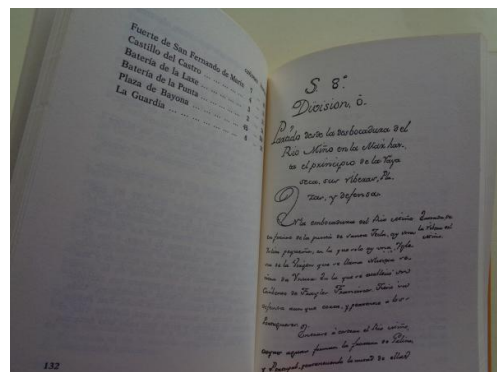

## Descripción circunstanciada de la costa de Galicia, y raya por donde confina con el inmediato Reino de Portugal hecha en el año de 1764

COD. PRODUCTO: 00013436

AUTOR: Cornide, José

NOME: Descripción circunstanciada de la costa de Galicia, y raya por donde confina con el inmediato Reino de Portugal

CATEGORÍA: XEOGRAFÍA DE GALICIA

REF: Id100

DESCRIPCIÓN:

Edición e estudo de X. L. Axeitos. Bo estado de conservación 18,5 x 12,5 cm

P.V.P.

30.00 € IVE Engadido

TALLES:

CORES:

**cunstanciada de la costa de Galicia, y raya por donde confina con el inmediato Reino de Portugal hecha**