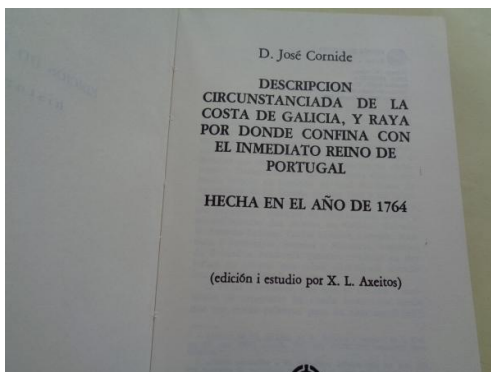

## Descripción circunstanciada de la costa de Galicia, y raya por donde confina con el inmediato Reino de Portugal hecha en el año de 1764

COD. PRODUCTO: 00013436

AUTOR: Cornide, José

NOME: Descripción circunstanciada de la costa de Galicia, y raya por donde confina con el inmediato Reino de Portugal

CATEGORÍA: XEOGRAFÍA DE GALICIA

REF: Id100

DESCRIPCIÓN:

Edición e estudo de X. L. Axeitos. Bo estado de conservación 18,5 x 12,5 cm

P.V.P.

30.00 € IVE Engadido

TALLES:

CORES:

**cunstanciada de la costa de Galicia, y raya por donde confina con el inmediato Reino de Portugal hecha**