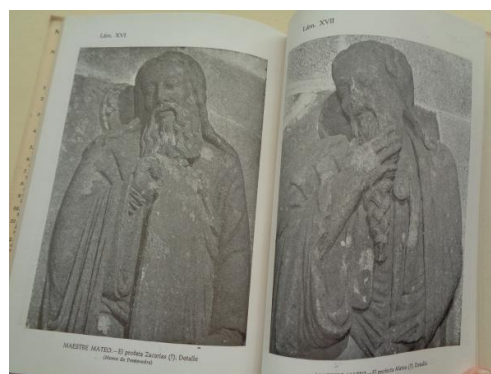

P.V.P.

30.00 € IVE Engadido

TALLES:

CORES:

Sumario del Tomo	
GARCÍA ALÉN, Alfredo.—El Museo de Pontevedra durante el año 1956	9
Museología	
FILGUEIRA VALVERDE, José.—Museo y educación. Alumnos colaboradores. La experiencia de Pontevedra	17
Arqueología	
VALVERDE ALVAREZ, J.—Anotas para la carta arqueológica de las colinas del Tera	33
Arte	
RÍO, Luciano del.—Alma y universo de Vito Ovazio	45
Linajes	
CRESPO, Fr. J. Santiago.—Los Meriños y Mariño de Lobios	59
Historia	
FERNÁNDEZ-VALDEBEN COSTAS, Manuel.—Una relación de la batalla de Puente Sampayo	81
Adquisiciones	
FILGUEIRA VALVERDE, José.—Tres adquisiciones recientes del Museo de Pontevedra: La cerámica de Irso.—Dos Profetas del Pórtico de la Gloria.—La gran placa de Sargadelos	99
SÁNCHEZ CANTÓN, Francisco Javier.—Extracto del informe académico para la adquisición de las esculturas de Maestro Mateo	103