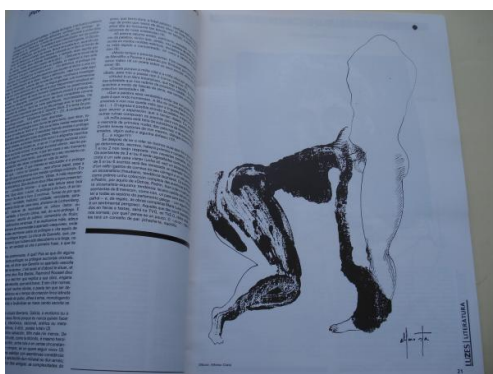

CATEGORÍA: PUBLICACIÓNS

REF: Bj57

DESCRIPCIÓN:

En galego. Bo estado de conservación 34 x 24 cm

P.V.P.

20.00 € IVE Engadido

TALLES:

CORES: