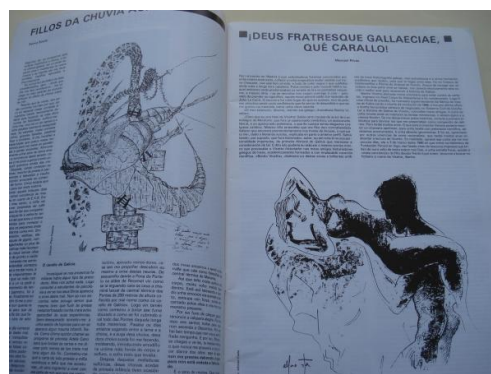

CATEGORÍA: PUBLICACIÓNS

REF: Bj57

DESCRIPCIÓN:

En galego. Bo estado de conservación 34 x 24 cm

P.V.P.

20.00 € IVE Engadido

TALLES:

CORES: