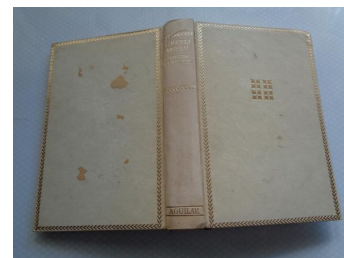

Poesías completas (Desolación/ Ternura / Tala / Lagar, I)

COD. PRODUCTO: 00012407

AUTOR: Mistral, Gabriela

NOMBRE: Poesías completas (Desolación/ Ternura / Tala / Lagar, I)

CATEGORÍA: POESÍA

REF: Fc45

DESCRIPCIÓN:

Tapas con signos de uso (Ver fotos). Interior en buen estado 18 x 14 cm

P.V.P.

20.00 € IVA Incluido

TALLAS:

COLORES:

Poesías completas (Desolación/ Ternura / Tala / Lagar, I)