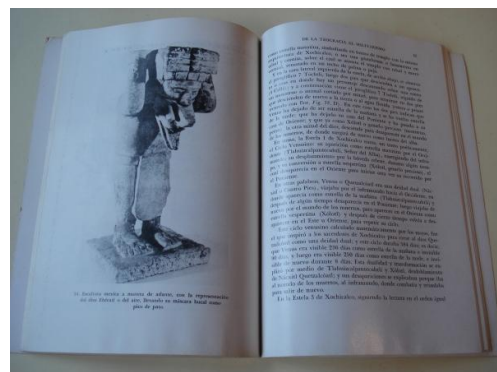

QUETZALCOATL. Serpiente Emplumada

COD. PRODUCTO: 00009900
AUTOR: Piña Chan, Román
NOMBRE: QUETZALCOATL. Serpiente Emplumada
CATEGORÍA: HISTORIA
REF: Pb35
DESCRIPCIÓN:

Cubiertas con signos de uso. Interior en buen estado 23 x 16 cm

P.V.P.
8.00 € IVA Incluido

TALLAS:

COLORES: