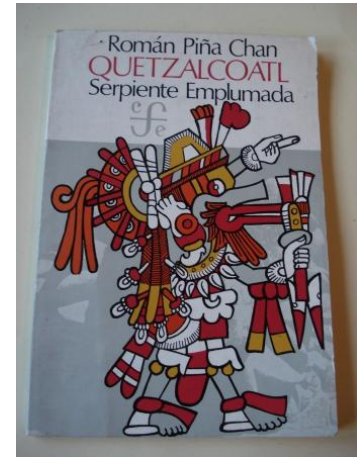

QUETZALCOATL. Serpiente Emplumada

COD. PRODUCTO: 00009900
AUTOR: Piña Chan, Román
NOMBRE: QUETZALCOATL. Serpiente Emplumada
CATEGORÍA: HISTORIA
REF: Pb35
DESCRIPCIÓN:

Cubiertas con signos de uso. Interior en buen estado 23 x 16 cm

P.V.P.
8.00 € IVA Incluido

TALLAS:

COLORES:

QUETZALCOATL. Serpiente Emplumada