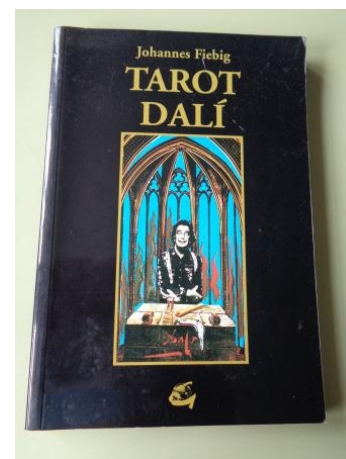

Tarot Dalí

COD. PRODUCTO: 00015114
AUTOR: Fiebig, Johannes
NOME: Tarot Dalí
CATEGORÍA: PINTURA
REF: Vf49

DESCRIPCIÓN:

Bo estado de conservación. Ver fotografías 22 x 15 cm

P.V.P.

28.00 € IVE Engadido

TALLES:

CORES:

Tarot Dalí