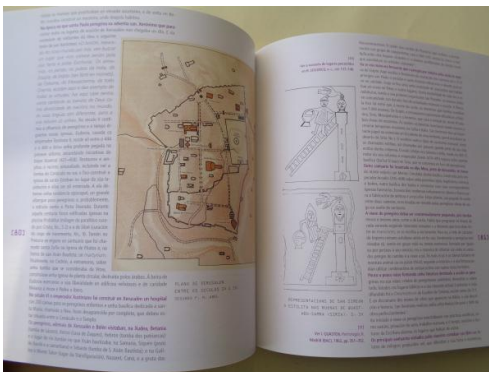

CATEGORÍA: SANTIAGO-CAMIÑO DE SANTIAGO-XACOBEO

REF: Sg65

DESCRIPCIÓN:

En galego. Perfecto estado de conservación, exemplar novo, sen signos de uso 23 x 22 cm

P.V.P.

40.00 € IVE Engadido

TALLES:

CORES:

**én. EXERIA e os primeiros peregrinos cristiáns. Catálogo Exposición Museo das Peregrinacións, Santiag**