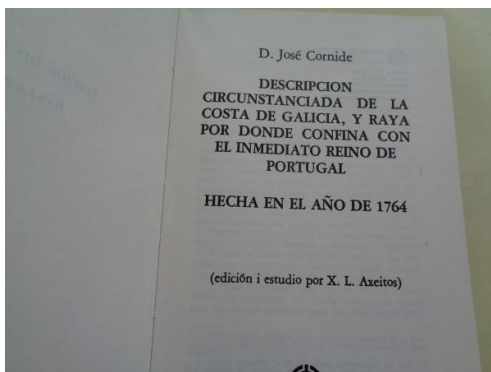

Descrición circunstanciada de la costa de Galicia, y raya por donde confina con el inmediato Reino de Portugal hecha en el año de 1764

COD. PRODUCTO: 00013436

AUTOR: Cornide, José

NOME: Descripción circunstanciada de la costa de Galicia, y raya por donde confina con el inmediato Reino de Portugal

CATEGORÍA: XEOGRAFÍA DE GALICIA

REF: Id100

DESCRIPCIÓN:

Edición e estudo de X. L. Axeitos. Bo estado de conservación 18,5 x 12,5 cm

P.V.P.

30.00 € IVE Engadido

TALLES:

CORES:

cunstanciada de la costa de Galicia, y raya por donde confina con el inmediato Reino de Portugal hecha