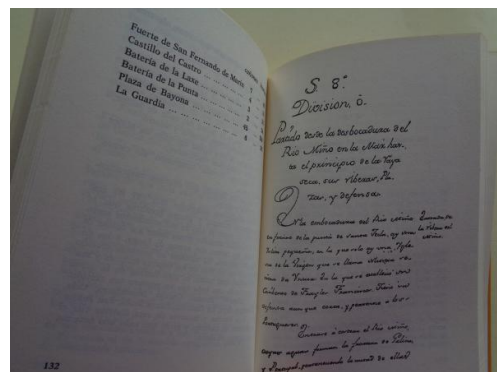

Descrición circunstanciada de la costa de Galicia, y raya por donde confina con el inmediato Reino de Portugal hecha en el año de 1764

COD. PRODUCTO: 00013436

AUTOR: Cornide, José

NOME: Descripción circunstanciada de la costa de Galicia, y raya por donde confina con el inmediato Reino de Portugal

CATEGORÍA: XEOGRAFÍA DE GALICIA

REF: Id100

DESCRIPCIÓN:

Edición e estudo de X. L. Axeitos. Bo estado de conservación 18,5 x 12,5 cm

P.V.P.

30.00 € IVE Engadido

TALLES:

CORES:

cunstanciada de la costa de Galicia, y raya por donde confina con el inmediato Reino de Portugal hecha