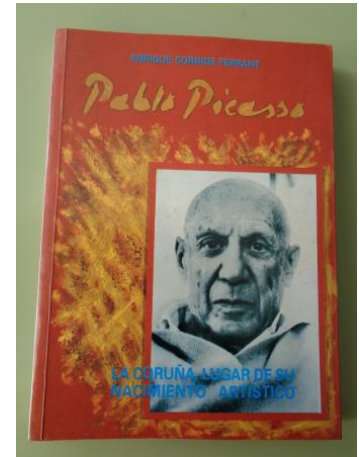

## Pablo Picasso. La Coruña, lugar de su nacimiento artístico

COD. PRODUCTO: 00013411

AUTOR: Cornide Ferrant, Enrique

NOME: Pablo Picasso. La Coruña, lugar de su nacimiento artístico

CATEGORÍA: HISTORIA DA ARTE

REF: NHd48

DESCRIPCIÓN:

Dedicatoria de propia man do autor. Bo estado de conservación. 22,5 x 16,5 cm

P.V.P.

24.00 € IVE Engadido

TALLES:

CORES: