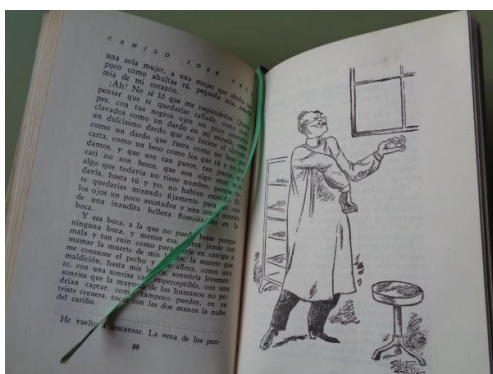

Pabellón de reposo

COD. PRODUCTO: 00013029

AUTOR: Cela, Camilo José

NOME: Pabellón de reposo

CATEGORÍA: NARRATIVA

REF: Kb135

DESCRIPCIÓN:

Roturas no lombo. O interior está en excelente estado 17 x 12 cm

P.V.P.

30.00 € IVE Engadido

TALLES:

CORES: