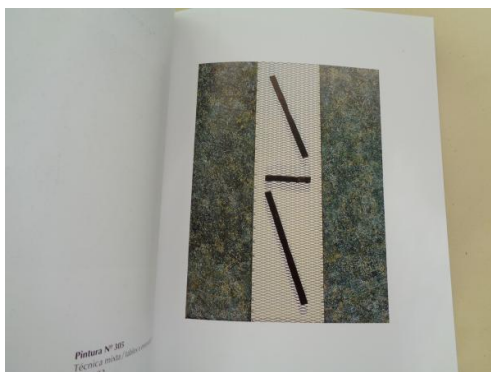

EMILIA SALGUEIRO. Terra metal, metal terra. Catálogo

COD. PRODUCTO: 00012710

AUTOR: Salgueiro, Emilia

NOME: EMILIA SALGUEIRO. Terra metal, metal terra. Catálogo

CATEGORÍA: ARTE

REF: Oi43

DESCRIPCIÓN:

En galego. Exemplar novo, sen signos de uso 24 x 20 cm

P.V.P.

9.00 € IVE Engadido

TALLES:

CORES:

EMILIA SALGUEIRO. Terra metal, metal terra. Catálogo