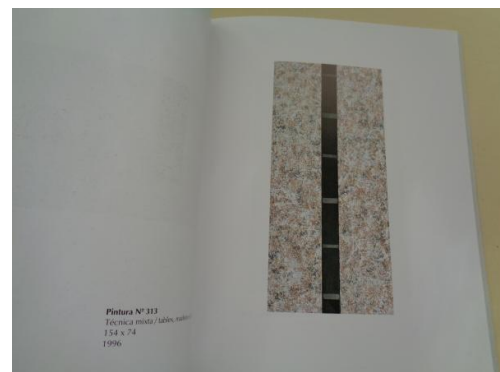

EMILIA SALGUEIRO. Terra metal, metal terra. Catálogo

COD. PRODUCTO: 00012710

AUTOR: Salgueiro, Emilia

NOME: EMILIA SALGUEIRO. Terra metal, metal terra. Catálogo

CATEGORÍA: ARTE

REF: Oi43

DESCRIPCIÓN:

En galego. Exemplar novo, sen signos de uso 24 x 20 cm

P.V.P.

9.00 € IVE Engadido

TALLES:

CORES:

EMILIA SALGUEIRO. Terra metal, metal terra. Catálogo