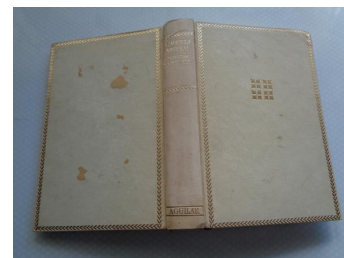

## Poesías completas (Desolación/ Ternura / Tala / Lagar, I)

COD. PRODUCTO: 00012407

AUTOR: Mistral, Gabriela

NOME: Poesías completas (Desolación/ Ternura / Tala / Lagar, I)

CATEGORÍA: POESÍA

REF: Fc45

DESCRIPCIÓN:

Tapas con signos de uso (ver fotos), bo estado do interior 18 x 14 cm

P.V.P.

20.00 € IVE Engadido

TALLES:

CORES: