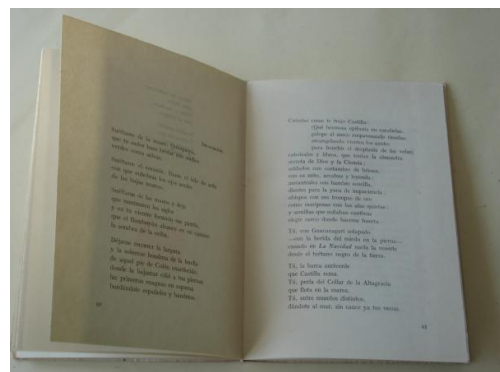

Retablo

COD. PRODUCTO: 00011833
AUTOR: Manrique de Lara, J. G.
NOME: Retablo
CATEGORÍA: POESÍA
REF: Id75

DESCRIPCIÓN:

Dedicatoria de propia man do autor. Exemplar en bo estado 17 x 12 cm

P.V.P.

12.00 € IVE Engadido

TALLES:

CORES: