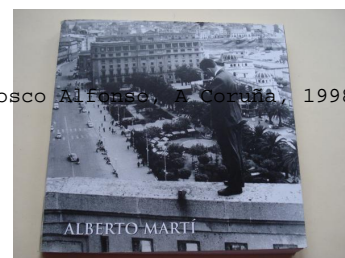

ALBERTO MARTÍ. Catálogo Exposición Palacio de Exposiciones Kiosco Alfonso, A Coruña, 1998-1999

COD. PRODUCTO: 00011323

AUTOR: Martí, Alberto

NOMBRE: ALBERTO MARTÍ. Catálogo Exposición Palacio de Exposiciones Kiosco Alfonso, A Coruña, 1998-1999

CATEGORÍA: FOTOGRAFÍA / IMÁGENES FOTOGRÁFICAS

REF: Wg45

DESCRIPCIÓN:

Ejemplar nuevo, sin signos de uso 22,5 x 23 cm

P.V.P.

45.00 € IVA Incluido

TALLAS:

COLORES: