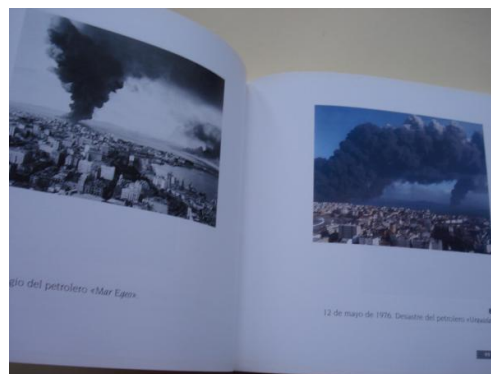

CATEGORÍA: FOTOGRAFÍA / IMÁGENES FOTOGRÁFICAS

REF: Wg45

DESCRIPCIÓN:

Ejemplar nuevo, sin signos de uso 22,5 x 23 cm

P.V.P.

45.00 € IVA Incluido

TALLAS:

COLORES: